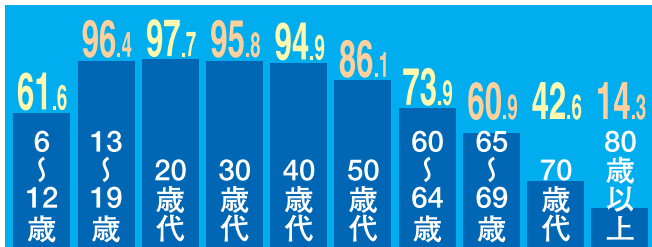

江戸川区時間・江東区時間・墨田区時間・葛飾区時間への広告掲載で**365日24時間**、地域限定にPRできます。

サービス内容

江戸川区の地域情報ポータルサイト

江戸川×時間
edogawa-jikan.com

江東区の地域情報ポータルサイト

江東×時間
koto-jikan.com

墨田区の地域情報ポータルサイト

墨田×時間
sumida-jikan.com

葛飾区の地域情報ポータルサイト

葛飾×時間
katsushika-jikan.com

■地域情報ポータルサイト『江戸川区時間』・『江東区時間』・『墨田区時間』・『葛飾区時間』とは

江戸川区・江東区・墨田区・葛飾区のお店・医院・求人・クーポン・映画・チラシ情報などの地域情報が満載です。

◎当地域情報ポータルサイトの特徴

江戸川区・江東区・墨田区・葛飾区の地域情報サイト『江戸川区時間』『江東区時間』『墨田区時間』『葛飾区時間』は各それぞれの区のグルメ情報・医療情報・美容情報を中心に、公園、イベント、映画、求人、クーポン情報などなど、大手地域情報サイトより、もっと深い部分での情報を発信し、多くのユーザーに喜ばれている地域情報ポータルサイトです。また、今までの大手地域情報サイトにはなかった、オーナー・店長情報やドクター・院長情報などを掲載することにより、当サイトを閲覧するユーザー達に安心感や親しみやすさを与え、印象にも残りやすくなり、集客、来院効果にもつながると予想されます。

◎年齢別インターネット利用率

最近では50代のインターネット利用者も増えてきたと言われますが、まだまだ若い方達を中心に利用されているのも現状です。13歳～40代での利用率は95%以上を超えています。2011年末でインターネット利用者数は9,610万人。利用率については、年々上昇幅は縮小しているもの、一貫して利用者数は増加しています。

※棒グラフ上の数字が％。
※(資料)総務省「通信利用動向調査」

■年齢別インターネット利用率(2011年末調べ)