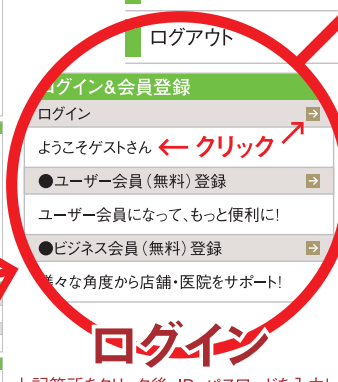

〒134-0091 江戸川区船堀1-1-1 江戸川ビル777
000-0000-000

A3サイズ程度の紙媒体に掲載出来ます。

■マイページ管理画面

ご自身で店舗情報・求人情報・クーポン情報・おススメ情報の登録変更が可能です。また、一日や月別のアクセス解析機能も付いています。

※下記内容は『江戸川区時間』を例に架空の「美容室」を想定しています。

■トップページ

The screenshot shows the website's top page with a green header and a main content area. The header includes the site name '江戸川区時間' and navigation links for '地域情報', '医療情報', and '美容情報'. The main content area is divided into several sections, including 'ピックアップコンテンツ', 'Area info', 'Medical info', 'Beauty info', and 'お知らせ'. There are also various banners and advertisements throughout the page.

■店舗様管理画面

The screenshot shows the store management interface. It includes a sidebar menu with options like '会員管理メニュー', '店舗・医院情報管理', '求人情報管理', 'クーポン情報管理', 'おススメ情報管理', and 'アクセス解析'. The main area contains a form for editing store information, including fields for '店舗名・医院名', '電話番号', '定休日', '最寄駅', '郵便番号', '所在地', 'WEB', and '営業時間'. Below the form is a map showing the store's location.